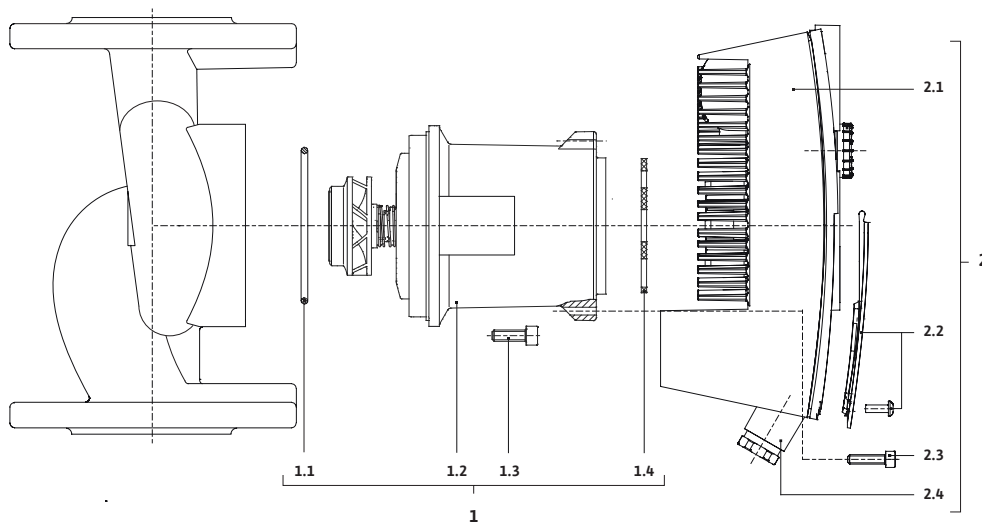

High Efficiency Circulators

1. Rotor Can Kit

Includes:

- 1.1 O-Ring
- 1.2 Rotating Assembly
- 1.3 Drain Plug
- 1.4 Module Gasket

2. Power Head Kit

Includes:

- 1.4 Module Gasket
- 2.1 Control Module
- 2.2 Face Plate & Screw
- 2.3 Mounting Screw
- 2.4 IP Connection

Stratos – Spare Parts

Model	Article Number	Phase	Voltage	Rotor Can Kit (1)	List Price USD	Power Head Kit (2)	List Price USD
Stratos 1.25 x 3-20	2085589	1	230	2112755	600	2112756	780
Stratos 1.25 x 3-25	2085590	1	230	2112757	600	2112758	780
Stratos 1.25 x 3-30	2085591	1	230	2112759	780	2112760	1200
Stratos 1.25 x 3-35	2085592	1	230	2112761	780	2112762	1200
Stratos 1.5 x 3-40	2085593	3	230	2112763	1470	2112764	1400
Stratos 2 x 3-35	2085594	1	230	2112765	1470	2112766	1400
Stratos 3 x 3-30	2085595	1	230	2112767	2300	2112768	1900
Stratos 3 x 3-40	2085596	1	230	2112769	2800	2112770	2100